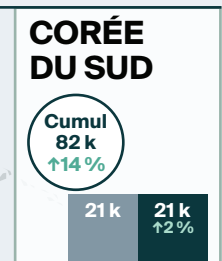

# Arrivées pour une nuit ou plus en **JUILLET 2024** en bref

## LÉGENDE

Arrivées pour une nuit ou plus

↑↓ = variation (pourcentage) par rapport à la même période en 2023

Cumul = Cumul annuel des arrivées

TOTAL DES ARRIVÉES POUR UNE NUIT OU PLUS EN JUILLET

Tous modes d'entrée