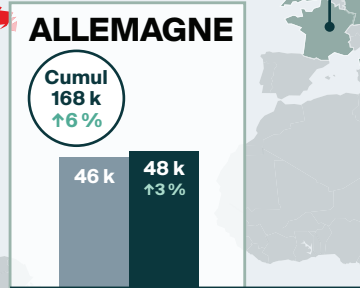

# Arrivées pour une nuit ou plus en **JUILLET 2024** en bref

## LÉGENDE

Arrivées pour une nuit ou plus

↑↓ = variation (pourcentage) par rapport à la même période en 2023

Cumul = Cumul annuel des arrivées

TOTAL DES ARRIVÉES POUR UNE NUIT OU PLUS EN JUILLET

Tous modes d'entrée