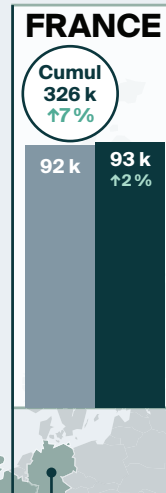

## LÉGENDE

Arrivées pour une nuit ou plus

↑↓ = variation (pourcentage) par rapport à la même période en 2023

Cumul = Cumul annuel des arrivées

TOTAL DES ARRIVÉES POUR UNE NUIT OU PLUS EN JUILLET

Tous modes d'entrée