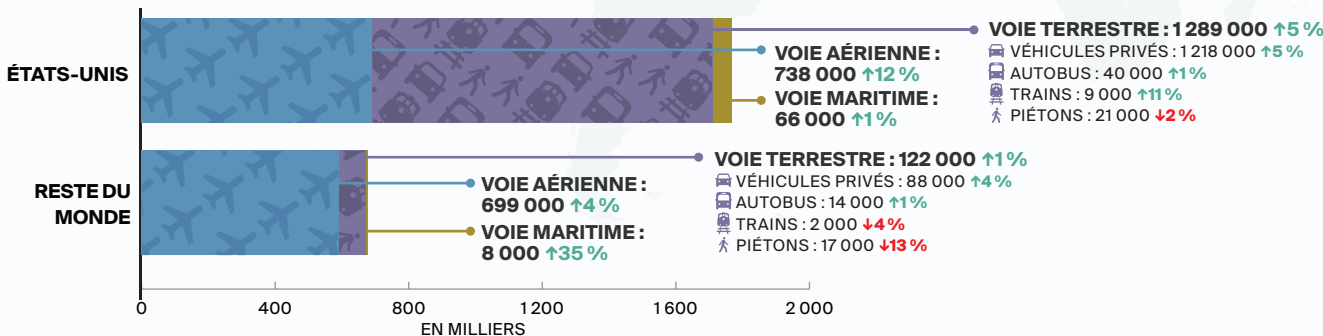

## LÉGENDE

Arrivées pour une nuit ou plus

↑↓ = variation (pourcentage) par rapport à la même période en 2023

Cumul = Cumul annuel des arrivées

TOTAL DES ARRIVÉES POUR UNE NUIT OU PLUS EN JUILLET

Tous modes d'entrée

## Modes d'entrée en juillet 2024

Les données sur les arrivées pour une nuit ou plus sont des estimations provisoires et peuvent changer.

Infographie conçue par @DestinationCAFR

Pour de plus amples renseignements, consultez le [www.destinationcanada.com/fr](http://www.destinationcanada.com/fr).