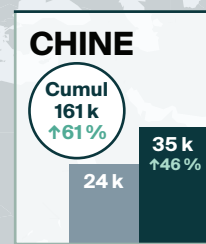

# Arrivées pour une nuit ou plus en **JUILLET 2024** en bref

## LÉGENDE

Arrivées pour une nuit ou plus

↑↓ = variation (pourcentage) par rapport à la même période en 2023

Cumul = Cumul annuel des arrivées

TOTAL DES ARRIVÉES POUR UNE NUIT OU PLUS EN JUILLET

Tous modes d'entrée