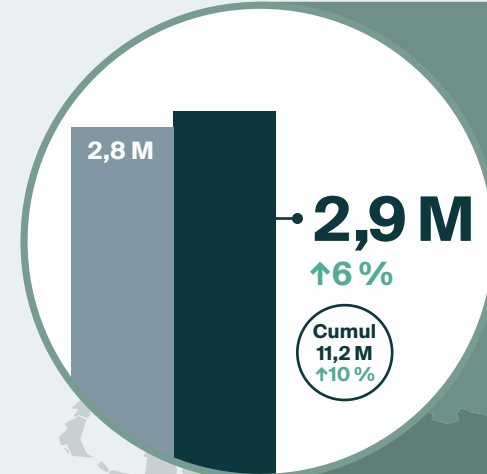

# Arrivées pour une nuit ou plus en **JUILLET 2024** en bref

## LÉGENDE

Arrivées pour une nuit ou plus

↑↓ = variation (pourcentage) par rapport à la même période en 2023

Cumul = Cumul annuel des arrivées

TOTAL DES ARRIVÉES POUR UNE NUIT OU PLUS EN JUILLET

Tous modes d'entrée