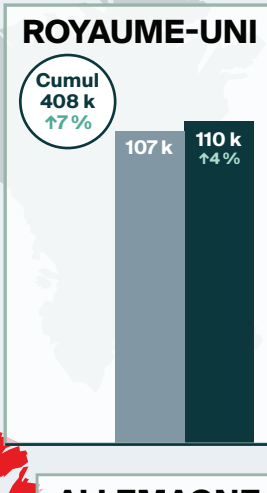

# Arrivées pour une nuit ou plus en **JUILLET 2024** en bref

## LÉGENDE

Arrivées pour une nuit ou plus

↑↓ = variation (pourcentage) par rapport à la même période en 2023

Cumul = Cumul annuel des arrivées

TOTAL DES ARRIVÉES POUR UNE NUIT OU PLUS EN JUILLET

Tous modes d'entrée