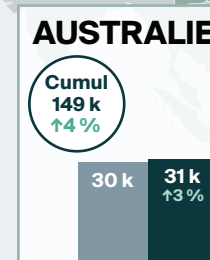

# Arrivées pour une nuit ou plus en **JUILLET 2024** en bref

## LÉGENDE

Arrivées pour une nuit ou plus

↑↓ = variation (pourcentage) par rapport à la même période en 2023

Cumul = Cumul annuel des arrivées

TOTAL DES ARRIVÉES POUR UNE NUIT OU PLUS EN JUILLET

Tous modes d'entrée