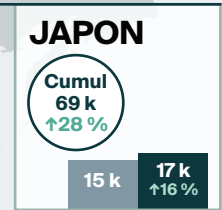

# Arrivées pour une nuit ou plus en **JUILLET 2024** en bref

## LÉGENDE

Arrivées pour une nuit ou plus

↑↓ = variation (pourcentage) par rapport à la même période en 2023

Cumul = Cumul annuel des arrivées

TOTAL DES ARRIVÉES POUR UNE NUIT OU PLUS EN JUILLET

Tous modes d'entrée